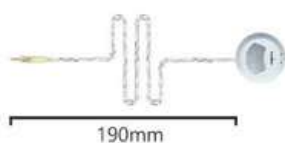

1 altavoz externo